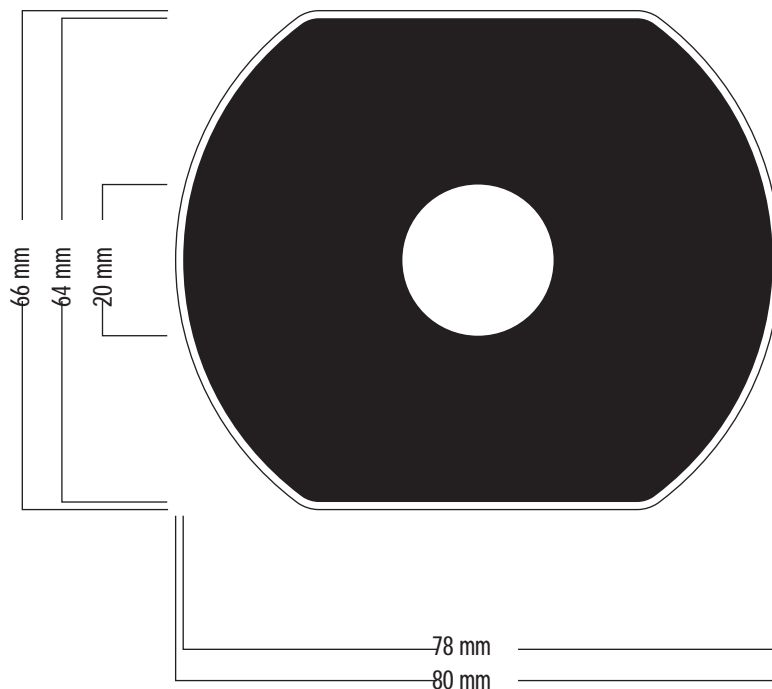

BUSINESS CARD / CARTE D'AFFAIRES 3-A

(Size Large, Straight Corners / Format grand, coins droits)

Storage capacity 85Mb / Capacité de stockage 85Mo

BUSINESS CARD / CARTE D'AFFAIRES 3-B

(Size Large, Round Corners / Format grand, coins ronds)

Storage capacity 85Mb / Capacité de stockage 85Mo

* The black space represents the printable area.

* L'espace noir représente la zone imprimable.