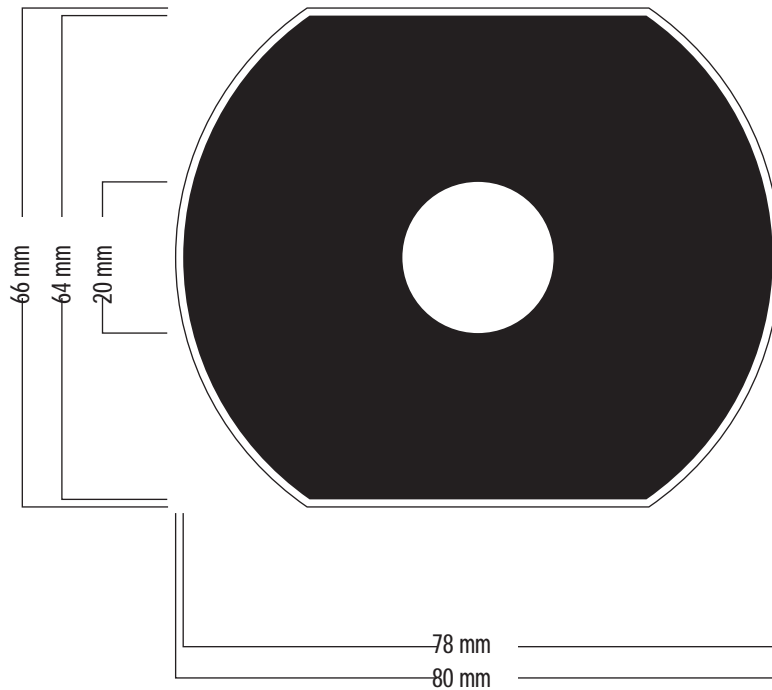

BUSINESS CARD / CARTE D'AFFAIRES 3-A

(Size Large, Straight Corners / Format grand, coins droits)

Storage capacity 85Mb / Capacité de stockage 85Mo

BUSINESS CARD / CARTE D'AFFAIRES 3-B

(Size Large, Round Corners / Format grand, coins ronds)

Storage capacity 85Mb / Capacité de stockage 85Mo

* The black space represents the printable area.

* L'espace noir représente la zone imprimable.