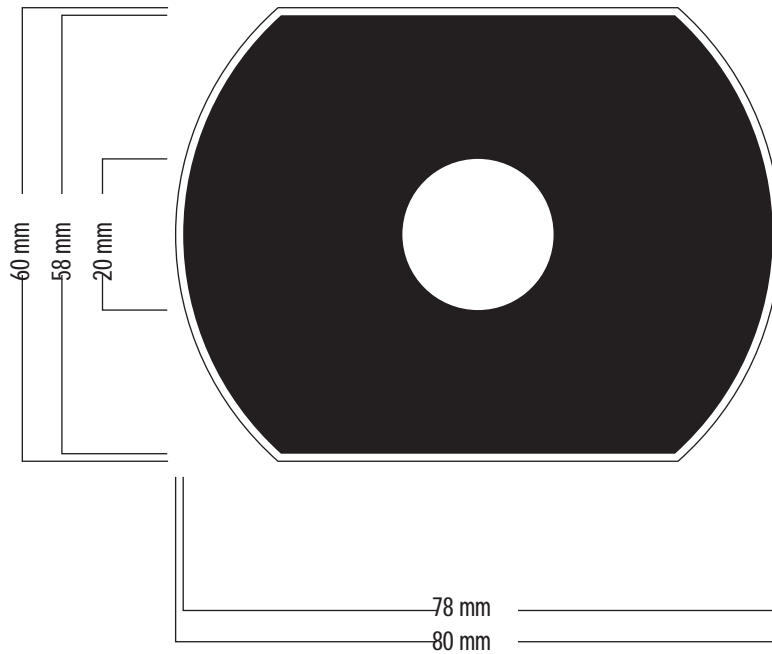

BUSINESS CARD / CARTE D'AFFAIRES 2-A

(Size Medium, Straight Corners / Format moyen, coins droits)

Storage capacity 55Mb / Capacité de stockage 55Mo

BUSINESS CARD / CARTE D'AFFAIRES 2-B

(Size Medium, Round Corners / Format moyen, coins ronds)

Storage capacity 55Mb / Capacité de stockage 55Mo

* The black space represents the printable area.

* L'espace noir représente la zone imprimable.