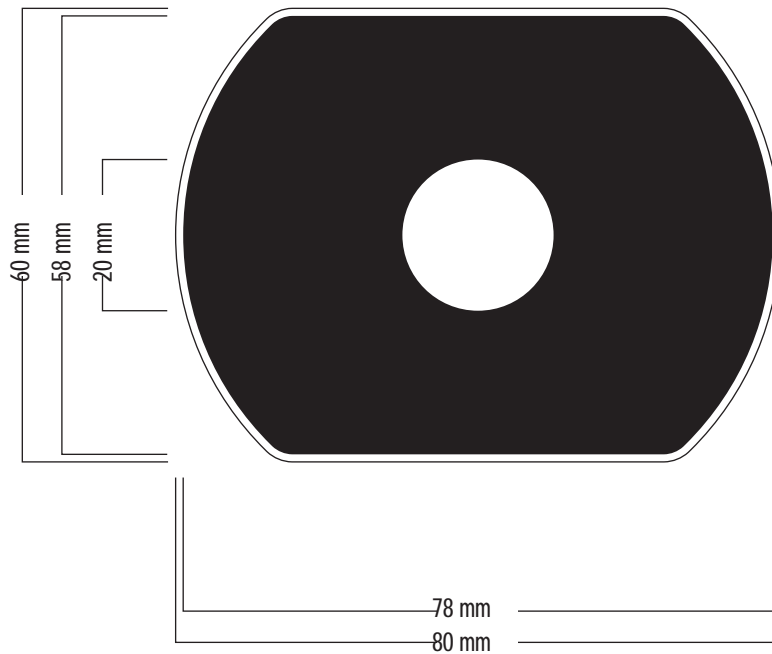

BUSINESS CARD / CARTE D'AFFAIRES 2-A

(Size Medium, Straight Corners / Format moyen, coins droits)

Storage capacity 55Mb / Capacité de stockage 55Mo

BUSINESS CARD / CARTE D'AFFAIRES 2-B

(Size Medium, Round Corners / Format moyen, coins ronds)

Storage capacity 55Mb / Capacité de stockage 55Mo

* The black space represents the printable area.

* L'espace noir représente la zone imprimable.