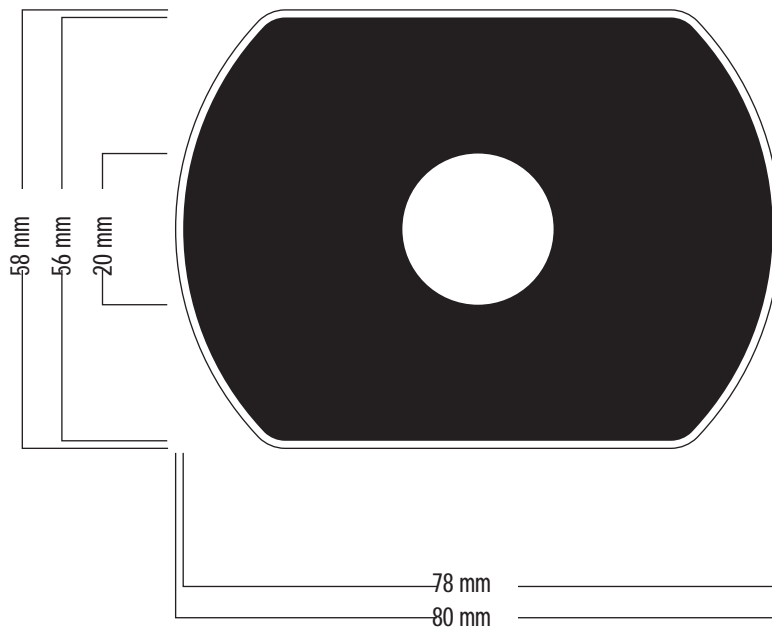

BUSINESS CARD / CARTE D'AFFAIRES 1-A

(Size Small, Straight Corners / Format petit, coins droits)

Storage capacity 40Mb / Capacité de stockage 40Mo

BUSINESS CARD / CARTE D'AFFAIRES 1-B

(Size Small, Round Corners / Format petit, coins ronds)

Storage capacity 40Mb / Capacité de stockage 40Mo

* The black space represents the printable area.

* L'espace noir représente la zone imprimable.