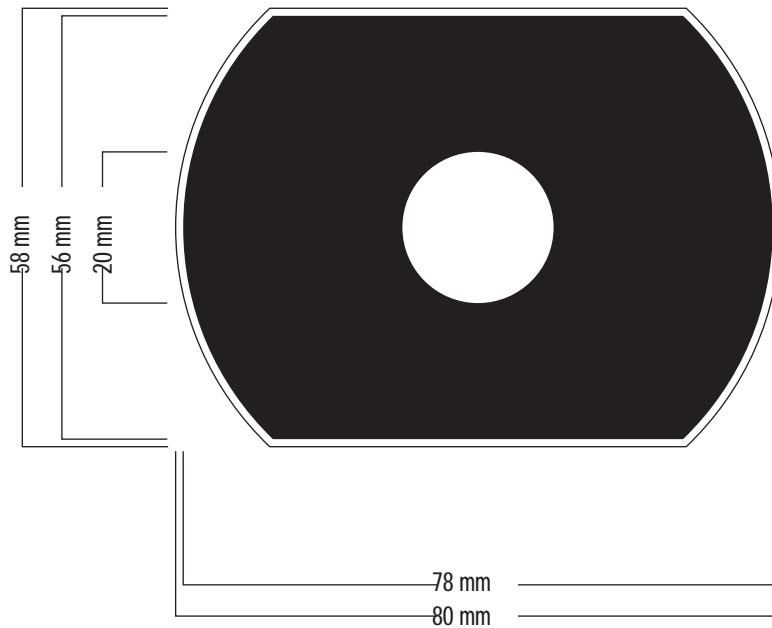

BUSINESS CARD / CARTE D'AFFAIRES 1-A

(Size Small, Straight Corners / Format petit, coins droits)

Storage capacity 40Mb / Capacité de stockage 40Mo

BUSINESS CARD / CARTE D'AFFAIRES 1-B

(Size Small, Round Corners / Format petit, coins ronds)

Storage capacity 40Mb / Capacité de stockage 40Mo

* The black space represents the printable area.

* L'espace noir représente la zone imprimable.